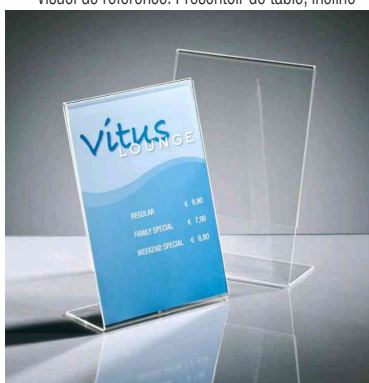

Présentoir de table, incliné

- transparent
- en acrylique
- présentation d'un seul côté
- très stable
- les cartes peuvent être facilement insérées dans le présentoir
- vendu uniquement au conditionnement

Exemples d'utilisation:

- comme un présentoir d'informations dans les vitrines, les étagères et les devantures
- idéal pour les cartes de prix de glaces, les menus du jour, les cartes de menu, les listes des prix
- comme une pancarte d'indication sur les comptoirs
- pour les offres de promotion et les textes publicitaires

Adapté pour:

- hôtels, restaurants, cafés

Visuel de référence: Présentoir de table, incliné

Visuel de référence: Présentoir de table, incliné

Visuel de référence: Présentoir de table, incliné

Présentoir de table, incliné

Présentoir de table, incliné - exemple d'utilisation

Présentoir de table, incliné - exemple d'utilisation

Forme inclinée - insertion facile des cartes

Produit	Format	Couleur	Conditionné	Numéro de fabricant	Code
Présentoir de table, incliné	A3 portrait	transparent		TA213	8201899
	A4 paysage	transparent		TA211	8201897
	A4 portrait	transparent		TA210	8201896
	A5 portrait	transparent		TA212	8201898
	A6 portrait	transparent		TA214	8201900
	A7 paysage	transparent		TA217	8201902