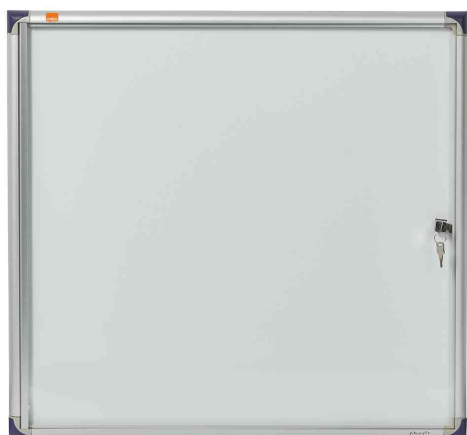

Vitrine extra plat, fond métal

- pour l'intérieur
- idéal lorsqu'il n'y a pas beaucoup de place!
- seulement 22 mm de profondeur
- fond métal magnétique blanc pour afficher des notes avec des aimants ou écrire avec des marqueurs effaçables à sec
- cadre aluminium avec des coins plastiques bleus
- vitre en verre acrylique pour une bonne visibilité avec un poids moindre
- profondeur intérieure utile: 11 mm
- porte battante verrouillable
- livré avec kit de montage mural et 2 clés

Exemples d'utilisation:

- pour affichage des informations, prix, numéros d'urgence, indications de sécurité et de vente
- pour affichage des heures d'ouverture, de visites et d'entraînement
- pour des communications ou horaires
- dans les réceptions
- dans les bureaux et halls d'entrée
- dans les espaces de vente

1 x A4

2 x A4

4 x A4

6 x A4

9 x A4

Symbolbild: zeigt das Produkt in der Anwendung

Produit	Modèle	Dimensions	Couleur	Conditionné	Numéro de fabricant	Code
Vitrine d'affichage Pacific, extra plat	1 x A4	300 x 25 x 385 mm	blanc		1901797	5533743
	2 x A4	505 x 25 x 385 mm	blanc		1901798	5533744
	4 x A4	510 x 25 x 680 mm	blanc		1900846	5533741
	6 x A4	680 x 25 x 725 mm	blanc		1900847	5533742
	9 x A4	730 x 25 x 980 mm	blanc		1902282	5533800