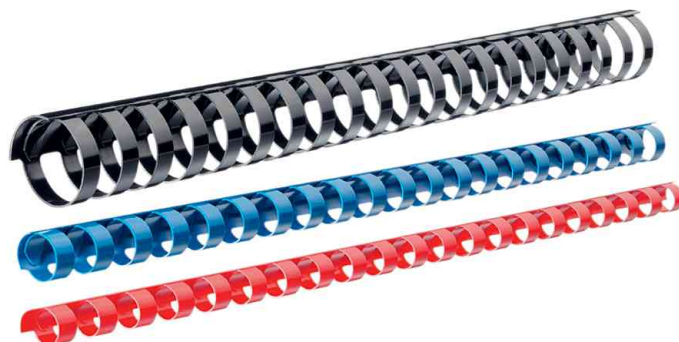

## Peigne à relier en plastique

- format A4
- 21 anneaux
- rond
- vendu uniquement au conditionnement

Visuel de référence: peigne à relier en plastique

Produit	Diamètre	Pas de perforation	Capacité feuilles	Format	Couleur	Conditionné	Numéro de fabricant	Code
Peigne à relier en plastique	6,0 mm		25	A4	noir	100	35040	80350400
	8,0 mm		45	A4	noir	100	35041	80350410
	10,0 mm		65	A4	noir	100	35042	80350420
	12,0 mm		95	A4	noir	100	35043	80350430
	14,0 mm		125	A4	noir	100	37580	80375800
	16,0 mm		145	A4	noir	100	10972	80109720
	19,0 mm		180	A4	noir	100	10976	80109760