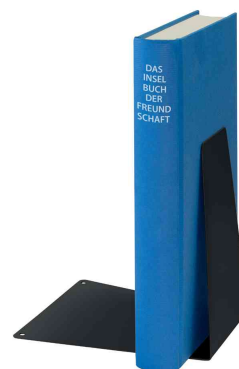

Serre-livres

- en métal
- peint par poudrage
- le large support permet d'éviter un glissement du serre-livres et des livres

Adapté pour:

- bouquineurs
- élèves

Serre-livres, blanc, en utilisation

Serre-livres, noir, en utilisation

Produit	Modèle	Format	Couleur	Numéro de fabricant	Code
Serre-livres	métal	(L)125 x (P)145 x (H)140 mm (L)125 x (P)145 x (H)140 mm	blanc noir	5298-00-01 5298-00-95	80529801 80529895