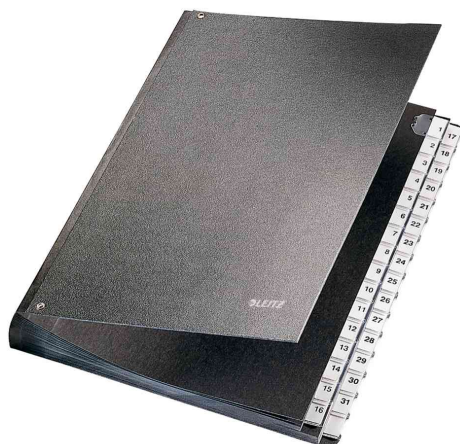

Trieur à soufflet 1-31, en plastique

- reliure en carton recouvert de plastique anti-tâches
- intercalaires intérieurs en carton résistant
- avec 6 trous de visualisation
- onglets plastiques facilement préhensibles
- grande capacité grâce au dos extensible, protégé contre la déchirure grâce à un revêtement spécial en plastique
- dimensions: (L)270 x (l)345 mm

Exemples d'utilisation:

- pour trier les documents et les papiers

Trieur à soufflet 1-31, bleu

Trieur à soufflet 1-31, noir

Trieur à soufflet 1-31, rouge

| Produit | Modèle | Format | Couleur | Conditionné | Numéro de fabricant | Code |
|------------------------|------------------|--------|---------|-------------|---------------------|----------|
| Trieur à soufflet 1-31 | 32 compartiments | A4 | bleu | | 5931-00-35 | 80593135 |
| | | A4 | noir | | 5931-00-95 | 80593195 |
| | 32 compartiments | A4 | rouge | | 5931-00-25 | 80593125 |