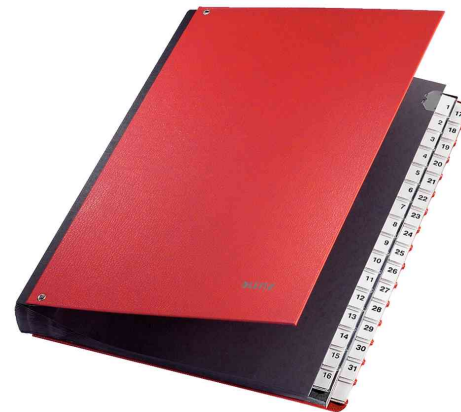

Trieur à soufflet 1-31, en plastique

- reliure en carton recouvert de plastique anti-tâches
- intercalaires intérieurs en carton résistant
- avec 6 trous de visualisation
- onglets plastiques facilement préhensibles
- grande capacité grâce au dos extensible, protégé contre la déchirure grâce à un revêtement spécial en plastique
- dimensions: (L)270 x (l)345 mm

Exemples d'utilisation:

- pour trier les documents et les papiers

Trieur à soufflet 1-31, bleu

Trieur à soufflet 1-31, noir

Trieur à soufflet 1-31, rouge

| Produit | Modèle | Format | Couleur | Conditionné | Numéro de fabricant | Code |
|------------------------|------------------|--------|---------|-------------|---------------------|----------|
| Trieur à soufflet 1-31 | 32 compartiments | A4 | bleu | | 5931-00-35 | 80593135 |
| | | A4 | noir | | 5931-00-95 | 80593195 |
| | 32 compartiments | A4 | rouge | | 5931-00-25 | 80593125 |