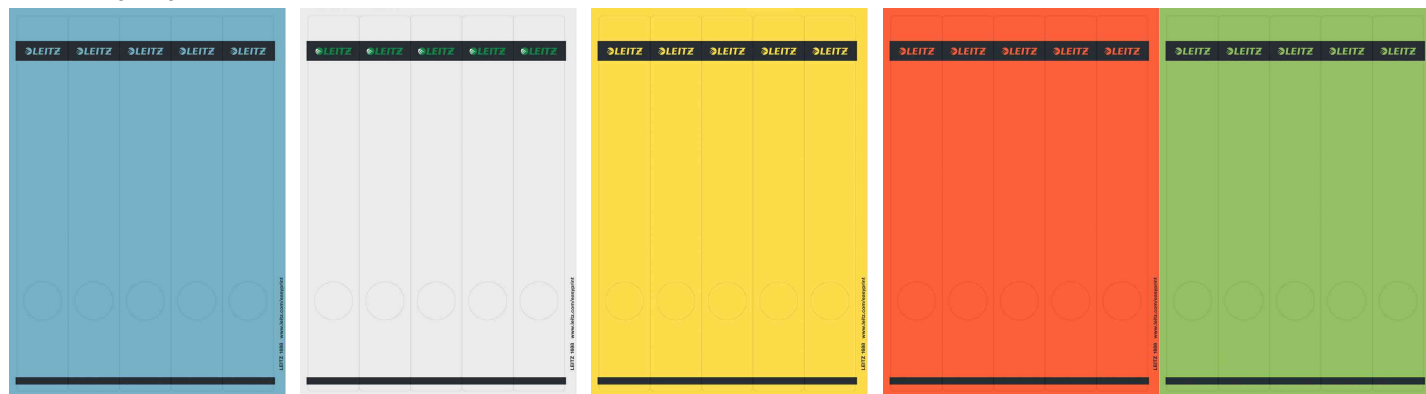

Étiquette pour dos de classeur, inscriptible par PC, long / étroit

- adapté pour imprimante à jet d'encre, laser et photocopieuse
- étiquette pour dos de classeur standard et en carton
- adapté pour classeurs 1070, 1072, 1073, 1080, 1092, 1190, 1194
- pour inscriptions avec logiciel LEITZ Profi-Print
- colle bien et très opaque
- avec bord de préhension
- positionnement facile car plus long et plus large que des étiquettes usuelles
- papier coloré autocollant
- sans solvant

Indication: logiciel gratuit sous www.leitz.com

Étiquette pour dos de classeur, bleu

Étiquette pour dos de classeur, gris

Étiquette pour dos de classeur, jaune

Étiquette pour dos de classeur, rouge

Étiquette pour dos de classeur, vert

| Produit | Modèle | Largeur du dos | Format | Couleur | Conditionné | Numéro de fabricant | Code |
|--------------------------------|---------------|----------------|-------------------|---------|-------------|---------------------|----------|
| Étiquette pour dos de classeur | long / étroit | | (L)34 x (H)285 mm | bleu | 125 | 1688-00-35 | 80168835 |
| | | | (L)34 x (H)285 mm | gris | 125 | 1688-00-85 | 80168885 |
| | long / étroit | | (L)34 x (H)285 mm | jaune | 125 | 1688-00-15 | 80168815 |
| | | | (L)34 x (H)285 mm | rouge | 125 | 1688-00-25 | 80168825 |
| | long / étroit | | (L)34 x (H)285 mm | vert | 125 | 1688-00-55 | 80168855 |