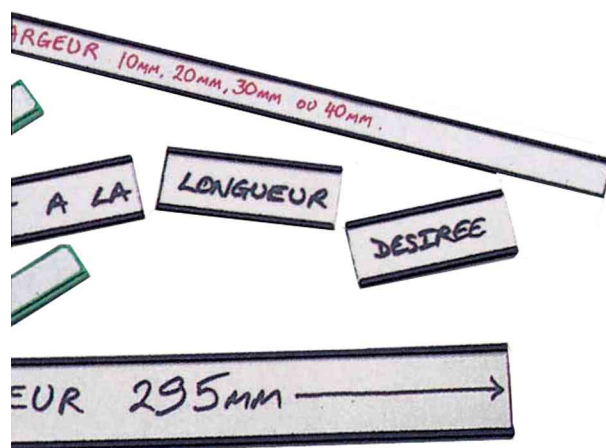

Étiquettes de profil, magnétiques

- pour l'individualisation des planning
- dimensions: (L)80 x (l)15 mm
- contenu: 10 étiquettes avec bandes d'insertion en carton

Étiquettes de profil, magnétiques

Visuel de référence: étiquettes de profil, magnétiques

Produit	Modèle	Capacité d'adhérence	Format	Couleur	Conditionné	Numéro de fabricant	Code
Porte-étiquette profilé	carré		80 x 15 mm	noir	10	1901124	5436807