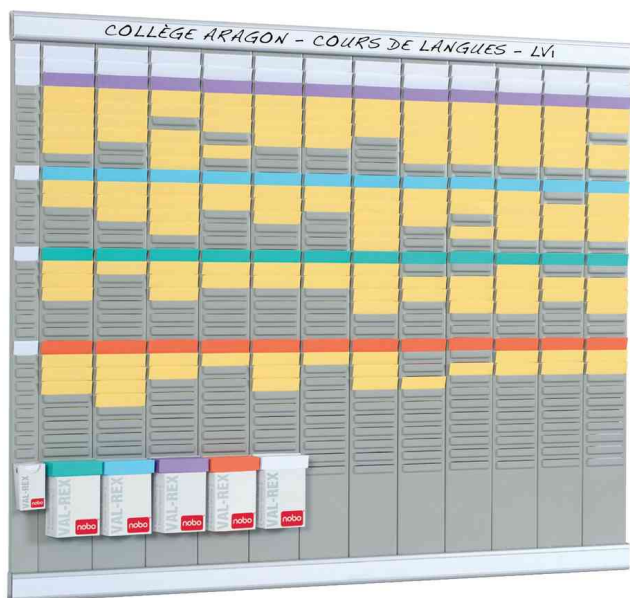

## Planning annuel, 32 fentes

composé de:

- 12 x colonnes de 32 fentes chacune pour fiches T de taille 2
- 1 x colonne de 32 fentes pour fiches T de taille 1
- 5 x lot de 100 fiches T indice 2, en couleur
- 1 x lot de 100 fiches T indice 1, en blanc
- 2 barres de liaison avec bande de titre
- set de fixation inclus

Exemple d'utilisation:

- idéal pour la planification des rendez-vous et des projets

Planning annuel, 32 fentes

Visuel de référence: exemple d'utilisation

Produit	Modèle	Dimensions	Couleur	Conditionné	Numéro de fabricant	Code
Planning annuel, 32 fentes	12 bandes	660 x 772 mm	gris		2990700	336156600