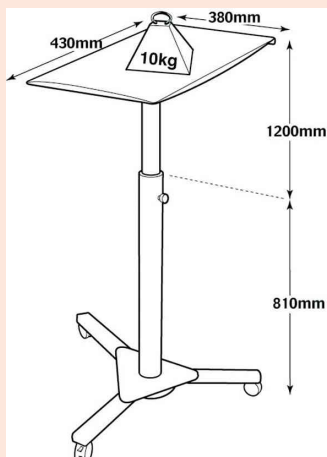

Chariot de projection DV / Dia

- pour présentations avec projecteurs LCD ou Dia
- utilisable aussi comme pupitre oratoire
- en acier
- couleur: argent
- réglable en hauteur de 810 à 1.200 mm
- angle d'inclinaison ajustable jusqu'à 20° maxi
- surface de rangement avec 10 kg de capacité et 360° de rotation
- 4 roulettes rotatives, donc 2 avec freins
- dimensions du plateau: (L)380 x (P)430 mm
- poids: 10 kg

Chariot de projection DV / Dia

Chariot de projection DV / Dia, avec dimensions indiquées

Visuel de référence: exemple d'utilisation