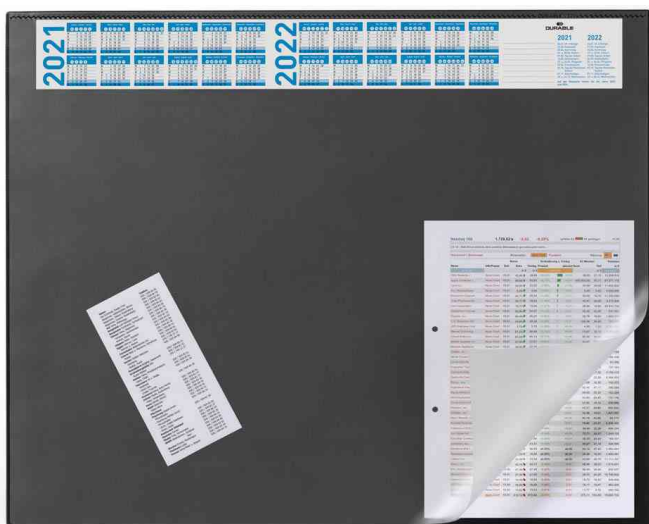

DURABLE Sous-main avec calendrier annuel

- avec couverture transparente antireflet
- doublure en mousse au dos, antidérapante
- trilingue (allemand, français, anglais)

Exemples d'utilisation :

- idéal pour glisser vos notices, vos annotations, etc.

Sous-main avec calendrier annuel, bleu

Sous-main avec calendrier annuel, gris

Sous-main avec calendrier annuel, noir

Visuel de référence : présente le produit en utilisation

Produit	Modèle	Dimensions	Matière	Couleur	Numéro de fabricant	Code
Sous-main	avec calendrier	(L)650 x (P)520 mm	plastique	bleu	7204-07	9720407
		(L)650 x (P)520 mm	plastique	gris	7204-10	9720410
	avec calendrier	(L)650 x (P)520 mm	plastique	noir	7204-01	9720401