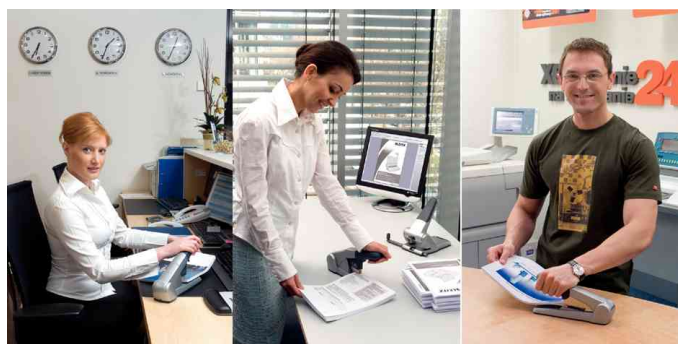

Agrafeuse à plat 5552

La technologie innovante d'agrafage à plat permet un gain de place jusqu'à 30% dans le classeur

- capacité d'agrafage: 60 feuilles
- profondeur de gorge: 57 mm
- mécanisme de chargement des agrafes: mécanisme de chargement à ressorts (par l'avant)
- matériau: en métal avec boîtier en plastique / le revêtement sur la poignée est anti-dérapant
- type d'agrafe: agrafage fermé
- dispositif anti-vol
- livrée avec 1.000 agrafes 25/10
- agrafes adaptées: 25/10

Exemple d'utilisation:

- pour piles de papier au bureau

Agrafeuse à plat 5552

La technologie d'agrafage plat permet un gain de place de 30%

montre le produit en utilisation

Produit	Capacité d'agrafage	Couleur	Numéro de fabricant	Code
Agrafeuse à plat 5552	60 feuilles	argent	5552-00-84	80555284
Accessoires: agrafes 25/10 (contenu: 1000 pièces)		zingué	5574-00-00	80557400