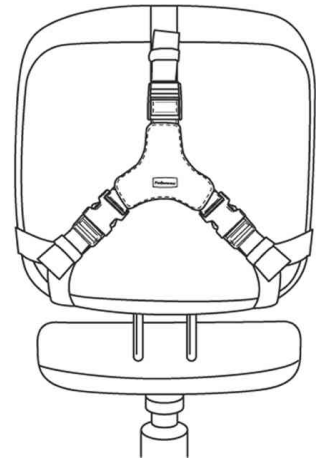

## Support dorsal

- fixation Tri-Tachment permettant une fixation simple et solide sur le siège
- 3 coussins en mousse à mémoire de forme pour soutenir la région lombaire
- 1 coussin en mousse à mémoire de forme pour soutenir la colonne vertébrale thoracique et garantir une position assise droite
- réglable individuellement
- convient à la plupart des chaises de bureau

PROFESSIONAL SERIES™

FIRA

Support dorsal (livré sans chaise)

Fixation simple et solide

Utilisation

Produit	Couleur	Conditionné	Numéro de fabricant	Code
Support lombaire Profi	noir		8041801	5337601