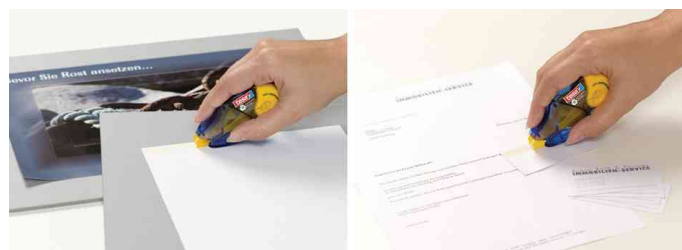

tesa ecoLogo Roller de colle rechargeable nonPERMANENT GLUE

Avantages écologiques du roller de colle: à 81% en plastique recyclé (sans ruban) • emballage en carton 100% recyclé

Avantages écologiques de la cassette rechargeable: à 61% en plastique recyclé (sans ruban) • emballage en carton 100% recyclé

- sans solvant
- colle extra forte
- colle de façon propre, rapide et durable
- molette pratique pour tendre la bande
- design ergonomique et permettant une bonne prise de main
- particulièrement facile à appliquer
- ruban résistant
- les rayures jaunâtres sur le ruban rend la colle visible
- dans une boîte pliante
- **accessoires: recharge de cassette de colle**

Exemples d'utilisation:

- idéal pour coller le papier, carton, photos, plastique, verre

Adapté pour:

- tous ceux qui ont toujours quelque chose à coller régulièrement un veulent décoller

Roller de colle rechargeable nonPERMANENT GLUE