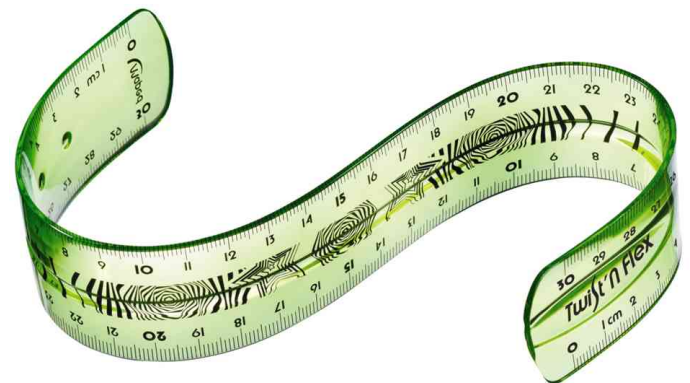

## Règle plate "Twist'n Flex"

- flexible & incassable
- peut être tordue à l'infini
- dans un étui de protection brochant
- couleurs assorties: bleu-transparent, vert-transparent et rose-transparent, pas de choix spécial de couleur!

### Avvertissements :

Le produit n'est pas recommandé pour les travaux exigeant de la grande précision.

Règle plate Twist'n Flex, bleu

Règle plate Twist'n Flex, rose

Règle plate Twist'n Flex, vert

Règle plate "Twist'n Flex", utilisation

Produit	Modèle	Dimensions	Matière	Couleur	Conditionné	Numéro de fabricant	Code
Règle plate Twist'n Flex	sans poignée	150 mm	plastique	assorti		279110	82279110
		200 mm	plastique	assorti		279210	82279210
	sans poignée	300 mm	plastique	assorti		027900	82027900