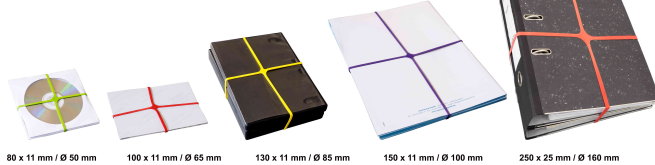

Läufer

Elastiques en X

- élastiques d'emballage esthétiques en caoutchouc naturel
- une alternative intéressante aux modes d'emballage traditionnels
- flexible, élastique et durable
- réutilisation fréquente
- grâce à leur forme en X, ces élastiques facilitent l'emballage: les objets sont ficelés avec une seule élastique
- **dans une boîte**: boîte carrée transparente avec trou Euro

Exemples d'utilisation:

- 100 x 11 mm: pour assembler les CD, DVD, courriers etc.
- 150 x 11 mm: pour grouper les dossiers, revues, livres etc.

Elastiques en X dans un carton

Elastiques en X dans une boîte

Läufer Rondella X-Band

Elastische Kreuzbänder aus Naturkautschuk

Symbolbild: zeigt das Produkt in Anwendung

Visuel de référence: utilisation des élastiques en X

Produit	Modèle	Couleur	Conditionné	Numéro de fabricant	Code
Elastiques en X dans un carton	80 x 11 mm	assorti	100 g	59103	5050043
	100 x 11 mm	assorti	100 g	50907	5051126
	100 x 11 mm	assorti	500 g	59082	5051127
	150 x 11 mm	assorti	100 g	59102	5050042
	150 x 11 mm	assorti	500 g	59079	5050336
Elastiques en X dans une boîte	250 x 25 mm	assorti	500 g	59078	5050341
	80 x 11 mm	assorti	30 g	59074	5050039
	100 x 11 mm	assorti	30 g	69227	5050040
	130 x 11 mm	assorti	30 g	69228	5050041
	150 x 11 mm	assorti	30 g	69230	5050200
	assorti	assorti	30 g	69582	5050340