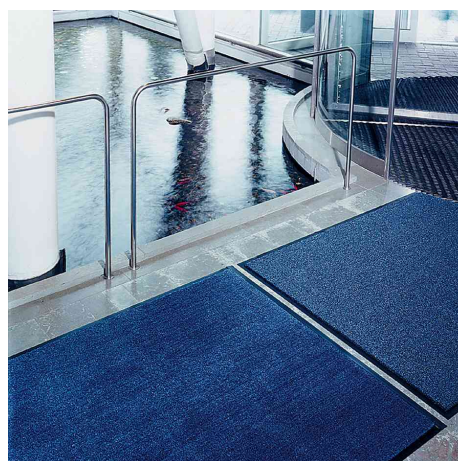

Tapis anti-salissure Olefin, 1.220 x 2.440 mm

Pour les espaces intérieurs très fréquentés - bonne absorption de l'humidité

- 100 % fibres d'oléfine sur envers vinyle
- très bonne capacité d'absorption
- poids du velours: env. 510 g/m²
- entièrement synthétique
- absorption optimale de la saleté et de l'humidité
- particulièrement résistant grâce au dos en vinyle robuste
- sans odeur
- sèche rapidement
- résistance à la décoloration grâce aux fibres teintées dans la masse
- facile à nettoyer en passant l'aspirateur ou en secouant le tapis
- épaisseur: 9 mm

**** marchandise en rouleau disponible sous demande! ****

Exemple d'utilisation:

- pour l'intérieur et l'entrée des maisons

adapté pour:

- restauration
- entreprises industrielles
- écoles
- ménages

Tapis anti-salissure Olefin

Visuel de référence: exemple d'utilisation

rouge vin - vert - gris - marron - bleu

Produit	Modèle	Dimensions	Matière	Couleur	Numéro de fabricant	Code
Tapis anti-salissure EAZYCARE AQUA		(L)2.440 x (P)1.220 mm	oléfine	bleu	31054	68570038
		(L)2.440 x (P)1.220 mm	oléfine	gris	31051	68570035
		(L)2.440 x (P)1.220 mm	oléfine	marron	31052	68570036
		(L)2.440 x (P)1.220 mm	oléfine	rouge vin	31053	68570037