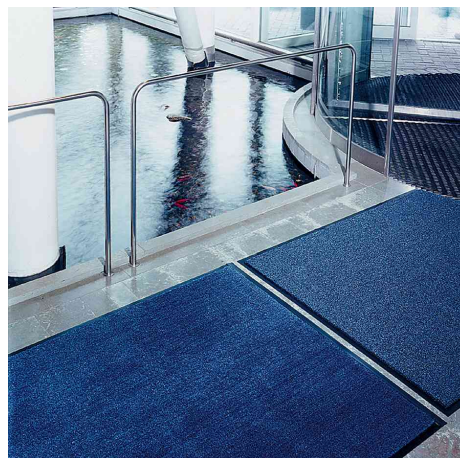

Tapis anti-salissures EAZYCARE AQUA, 910 x 1.500 mm

Pour les espaces intérieurs très fréquentés - bonne absorption de l'humidité

- 100 % fibres d'oléfine sur envers vinyle
- très bonne capacité d'absorption
- poids du velours: env. 510 g/m²
- entièrement synthétique
- absorption optimale de la saleté et de l'humidité
- particulièrement résistant grâce au dos en vinyle robuste
- sans odeur
- sèche rapidement
- résistance à la décoloration grâce aux fibres teintées dans la masse
- facile à nettoyer en passant l'aspirateur ou en secouant le tapis
- épaisseur: 9 mm

**** marchandise en rouleau disponible sous demande! ****

Exemples d'utilisation:

- pour l'intérieur et les entrées

Adapté pour:

- restauration
- entreprises industrielles
- écoles
- ménages

Tapis anti-salissure EAZYCARE AQUA

Visuel de référence: exemple d'utilisation

rouge vin - vert - gris - marron - bleu

Produit	Modèle	Dimensions	Matière	Couleur	Numéro de fabricant	Code
Tapis anti-salissure EAZYCARE AQUA		(L)1.500 x (P)910 mm	oléfine	bleu	31034	68570028
		(L)1.500 x (P)910 mm	oléfine	gris	31031	68570025
		(L)1.500 x (P)910 mm	oléfine	marron	31032	68570026
		(L)1.500 x (P)910 mm	oléfine	rouge vin	31033	68570027