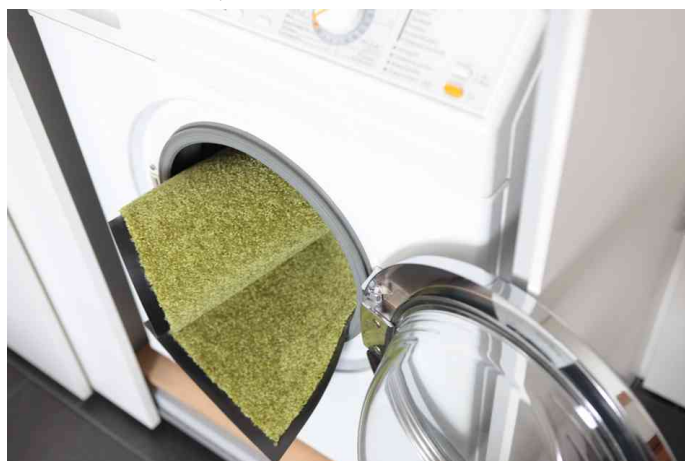

## Tapis anti-salissure EAZYCARE COLOR, 600 x 900 mm

Pour les surfaces intérieures très fréquentées par le public - lavable

- 100 % en polyamide
- absorption optimale de saleté et d'humidité
- fibre polyamide résistant à l'usure et solide
- couleur inaltérable et résistant à la lumière
- poids du velours: env. 750 g/m<sup>2</sup>
- dos extrêmement solide
- antidérapant
- résistant aux UV
- facilement nettoyable: en secouant tout simplement ou avec l'aspirateur
- adapté à la machine à laver et sèche-linge à 30° C
- épaisseur: 9 mm

### Adapté pour:

- magasins
- bureaux
- écoles
- cabinets de médecin
- service de textiles

Tapis anti-salissure EAZYCARE COLOR, bleu

Tapis anti-salissure EAZYCARE COLOR, orange

Visuel de référence: lavable jusqu'à 30 degrés

Visuel de référence: présente le produit en utilisation

Aperçu des couleurs

Produit	Modèle	Dimensions	Matière	Couleur	Número de fabricant	Code
Tapis anti-salissure EAZYCARE COLOR	lavable	(L)900 x (P)600 mm	polyamide	beige	22026	68570009
	lavable	(L)900 x (P)600 mm	polyamide	bleu	22020-4	68570154
	lavable	(L)900 x (P)600 mm	polyamide	gris	22021	68570005
	lavable	(L)900 x (P)600 mm	polyamide	marron	22020-2	68570152
	lavable	(L)900 x (P)600 mm	polyamide	noir	22020-1	68570151
	lavable	(L)900 x (P)600 mm	polyamide	orange	22020-5	68570155