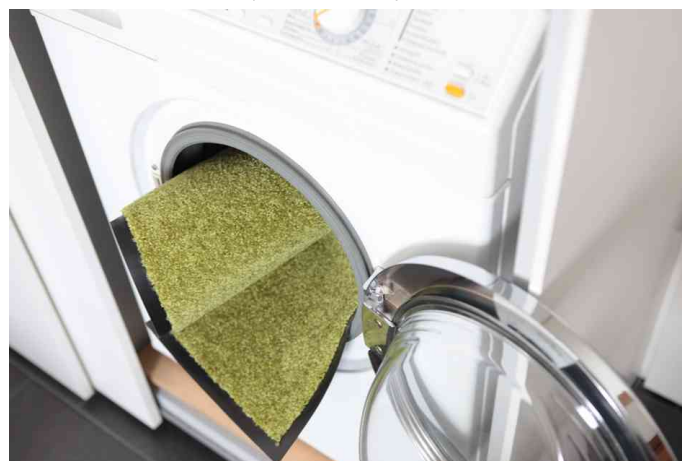

Tapis anti-salissure EAZYCARE COLOR, 1.200 x 1.800 mm

Pour les surfaces intérieures très fréquentées par le public - lavable

- 100 % en polyamide
- absorption optimale de saleté et d'humidité
- fibre polyamide résistant à l'usure et solide
- couleur inaltérable et résistant à la lumière
- poids du velours: env. 750 g/m²
- dos extrêmement solide
- antidérapant
- résistant aux UV
- facilement nettoyable: en secouant tout simplement ou avec l'aspirateur
- adapté à la machine à laver et sèche-linge à 30° C
- épaisseur: 9 mm

Exemples d'utilisation:

- pour l'intérieur et les entrées de maison

Adapté pour:

- magasins
- bureaux
- écoles
- cabinets de médecin
- service de textiles

Tapis anti-salissure EAZYCARE COLOR, orange

Tapis anti-salissure Eazycare, bleu

Visuel de référence: exemple d'utilisation

Visuel de référence: lavable jusqu'à 30 degrés

aperçu des couleurs

Produit	Modèle	Dimensions	Matière	Couleur	Numéro de fabricant	Code
Tapis anti-salissure EAZYCARE COLOR	lavable	(L)1.800 x (P)1.200 mm (L)1.800 x (P)1.200 mm	polyamide	beige	22046	68570019
	lavable	(L)1.800 x (P)1.200 mm (L)1.800 x (P)1.200 mm	polyamide	bleu	22040-4	68570165
	lavable	(L)1.800 x (P)1.200 mm (L)1.800 x (P)1.200 mm	polyamide	gris	22041	68570015
	lavable	(L)1.800 x (P)1.200 mm (L)1.800 x (P)1.200 mm	polyamide	marron	22040-2	68570144
	lavable	(L)1.800 x (P)1.200 mm (L)1.800 x (P)1.200 mm	polyamide	noir	22040-1	68570163
			polyamide	orange	22040-5	68570166