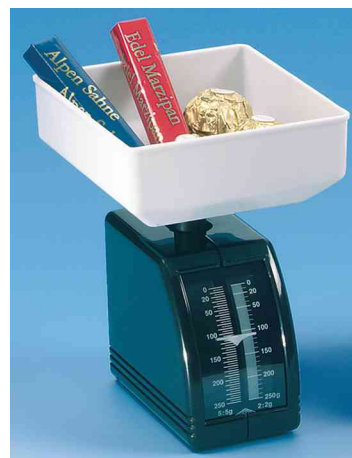

## Pèse-lettres Handy 250

- pèse-lettres mécanique et balance alimentaire de régime
- en plastique
- avec vis de réglage du zéro
- avec plateau amovible
- dimensions plateau : (L)120 x (P)110 mm
- dimensions balance: (L)70 x (P)104 x (H)115 mm

Pèse-lettres Handy 250

Visuel de référence: montre le produit en utilisation

Produit	Capacité de charge	Répartition	Alimentation électrique	Couleur	Numéro de fabricant	Code
Pèse-lettres Handy 250	0,25 kg	2 g / 5 g		blanc	249 862000	62005032