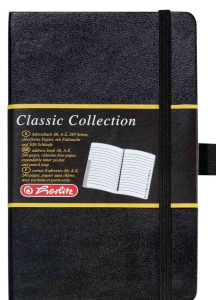

Carnet d'adresses Classic Collection A6

- sans bois
- réglure spéciale
- intercalaires A-Z de 26 positions
- avec poche pliante
- élastique pour la fermeture

Répertoire Classic Collection format A6

Produit	Modèle	Format	Grammage	Nombre de feuilles	Couleur	Conditionné	Numéro de fabricant	Code
Carnet d'adresses Classic Collection	similicuir	A6	80 g/m ²	240 feuilles	noir		10791010	10791010