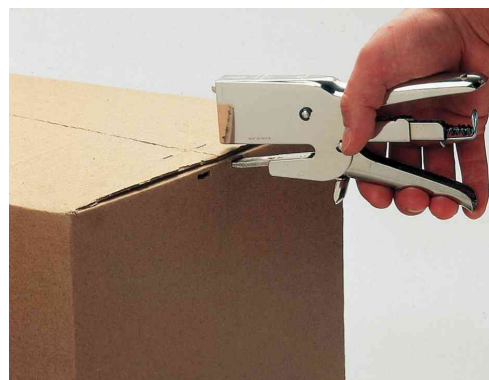

Rapid

Pince agrafeuse puissante Classic HD31

- capacité d'agrafage: 70 feuilles
- profondeur de gorge: 65 mm
- mécanisme de recharge: mécanisme par l'arrière
- matériau: en métal, nickelé
- type d'agrafage: fermé
- enclume droite pour un agrafage normal
- avec butée de doigt pour un agrafage aisé
- agrafes assorties: 73/6, 73/8, 73/10, 73/12 Super Strong

Exemple d'utilisation:

- idéal pour les emballages, par ex. pour l'agrafage d'enveloppes matelassées, de cartes blister et petites boîtes

Adapté pour:

- sections d'expédition

Pince agrafeuse puissante Classic HD31

Visuel de référence: présente le produit en utilisation

Visuel de référence: présente le produit en utilisation

Visuel de référence: présente le produit en utilisation

Produit	Capacité d'agrafage	Couleur	Numéro de fabricant	Code
Pince agrafeuse puissante Classic HD31	70 feuilles	argent	10540310	334188100
Accessoires: agrafes 73/12 (contenu: 5.000 pièces)		galvanisé	24890800	68890800