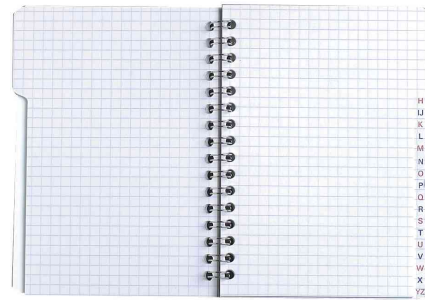

## Carnet et cahier répertoire, reliure intégrale

- touches alphabétiques plastifiées
- couverture brillante
- Optik paper 90 g/qm

Répertoire fermé

Répertoire ouvert

Produit	Modèle	Format	Grammage	Nombre de feuilles	Couleur	Conditionné	Numéro de fabricant	Code
Carnet répertoire, reliure intégrale	quadrillé	110 x 170 mm	90 g/m <sup>2</sup>	100 pages	assorti		100102879	339221800
		170 x 220 mm	90 g/m <sup>2</sup>	180 pages	assorti		100101192	332200000
	quadrillé	A4	90 g/m <sup>2</sup>	180 pages	assorti		100103166	332200100