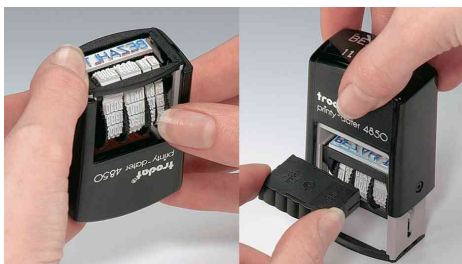

## Tampon dateur français Printy Dater 4850L, encrage automatique

- avec plaque-texte
- avec cassette d'encrage bicolore (texte en bleu, date en rouge)
- hauteur des caractères: 3,8 mm
- en plastique
- avec cassette d'encrage intégrée
- réglage de la date par molettes
- dimensions: (L)40 x (P)22 mm x (H)76 mm
- cassettes d'encrage de rechange adaptées: 6/4850/2
- date et texte: français
- **accessoires: cassettes d'encrage de rechange:** sous carte blister, vendu uniquement au conditionnement

Tampon dateur français Printy Dater 4850L, encrage automatique

Réglage de la date - changer la cassette d'encrage

PAYÉ LE

28. JUIN 2019

REÇU LE

28. JUIN 2019

SAISI LE

28. JUIN 2019

Visuel de référence: exemple d'empreinte

Produit	Modèle	Taille de l'impression	Couleur du boîtier	Couleur du coussin	Conditionné	Numéro de fabricant	Code	
Tampon dateur Printy Dater 4850L	PAYÉ LE	5 x 25 mm	noir	bleu / rouge		4850/L2	334405600	
	REÇU LE	5 x 25 mm	noir	bleu / rouge		4850/L1	334405400	
	SAISI LE	5 x 25 mm	noir	bleu / rouge		4850/L8	334186000	
Accessoires: cassette d'encrage de rechange 6/4850/2					bleu / rouge	2 pièces	81026	62515713