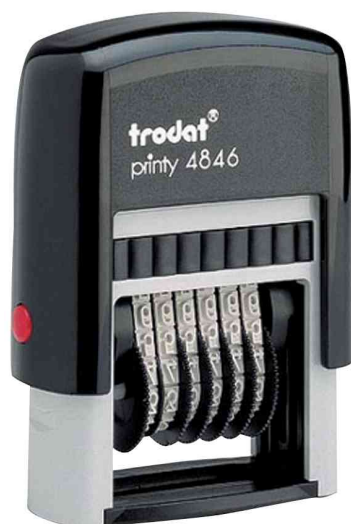

trodax®

Tampon numéroteur Printy 4846

- encrage automatique
- couleur du boîtier: noir
- réglage des chiffres par molettes
- cassette d'encrage de rechange adaptée: 6/4911

Accessoire: cassette d'encrage de rechange: sous carte blister, vendu uniquement au conditionnement

Tampon numéroteur Printy 4846

1 2 3 1 2 3

Exemple d'empreinte

Produit	Modèle	Taille de l'impression	Couleur du boîtier	Couleur du coussin	Conditionné	Numéro de fabricant	Code
Tampon numéroteur Printy 4846	6 positions	4 x 27 mm	noir / noir	noir		73558	334406600
Accessoire: Cassette d'encrage de rechange 6/4911	(Prix du conditionnement)		bleu	bleu	2 pièces	83421	62515722
Accessoires: cassette d'encrage de rechange 6/4911	(Prix du conditionnement)		noir	noir	2 pièces	78250	62515725
			rouge	rot	2 Stück	83422	62515724