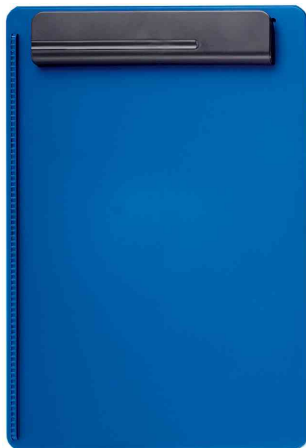

MAUL**Porte-bloc plastique OG avec pince en plastique, A4**

- plaque en matière plastique incassable
- épaisseur de la plaque: env. 3 mm
- bordure d'alignement sur le côté gauche
- porte-stylo intégré dans la pince
- ouverture de la pince: env. 8 mm
- dimensions: (L)233 x (P)15 x (H)343 mm

OG: pince de couleur contrastée**OG unicolore:** pince et plaque de même couleur

Porte-bloc OG bleu / pince: noir

Porte-bloc OG noir / pince: rouge

Porte-bloc OG unicolore

Produit	Modèle	Format	Capacité	Couleur	Conditionné	Numéro de fabricant	Code
Porte-bloc OG	plastique	A4	80 feuilles	bleu		23250-37	62057640
		A4	80 feuilles	noir		23250-90	8005001