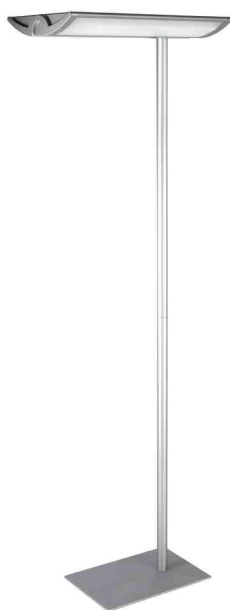

MAUL**Lampe de bureau MAULcentauri**

- lampe basse consommation
- rayonnement à 40 % vers le haut et à 60 % vers le bas
- livré avec 4 ampoules de 55 watts chacune (culot G5), 4.500 Kelvin, lumière blanche neutre
- la lampe est vendue avec une ampoule de EEK (classe énergétique): A
- intensité lumineuse de 1900 Lux à une distance de 850 mm
- intensité lumineuse: 4500 Lumen par ampoule
- remplace 273 watts
- indice minimal de rendu des couleurs: 81 Ra
- consommation: 61 kWh/1000h
- colonne en aluminium robuste
- colonne centrale
- hauteur: 1.900 mm
- dimensions de la tête de lampe: env. 330 x 620 mm, avec grille perforée vers le haut et verre de fermeture vers le bas
- interrupteur placé sur la tête de lampe
- pied métallique robuste de dimensions 280 x 420 mm
- longueur du câble: env. 2,0 m, classe de protection I (fiche Schuko)
- cette lampe est compatible avec les ampoules de classes énergétiques A+ jusqu'à B

Accessoire: ampoule de rechange adéquate: code: 63000687

Exemple d'utilisation

Lampe de bureau MAULcentauri

Vue détaillée de l'interrupteur

Produit	Modèle	Couleur	Puissance	Température de couleur	Tension éclairage	classe énergétique	Numéro de fabricant	Code
Lampe de bureau MAULcentauri	Lampe basse consommation, 55W	argent		4500 K	220-240 V	A	82570-95	62009992