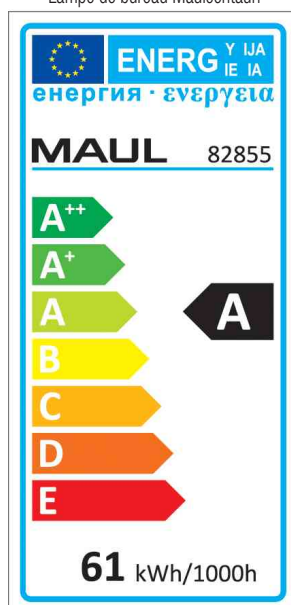

MAUL**Lampe de bureau MAULcentauri**

- lampe basse consommation
- rayonnement à 40 % vers le haut et à 60 % vers le bas
- livré avec 4 ampoules de 55 watts chacune (culot G5), 4.500 Kelvin, lumière blanche neutre
- la lampe est vendue avec une ampoule de EEK (classe énergétique): A
- intensité lumineuse de 1900 Lux à une distance de 850 mm
- intensité lumineuse: 4500 Lumen par ampoule
- remplace 273 watts
- indice minimal de rendu des couleurs: 81 Ra
- consommation: 61 kWh/1000h
- colonne en aluminium robuste
- colonne centrale
- hauteur: 1.900 mm
- dimensions de la tête de lampe: env. 330 x 620 mm, avec grille perforée vers le haut et verre de fermeture vers le bas
- interrupteur placé sur la tête de lampe
- pied métallique robuste de dimensions 280 x 420 mm
- longueur du câble: env. 2,0 m, classe de protection I (fiche Schuko)
- cette lampe est compatible avec les ampoules de classes énergétiques A+ jusqu'à B

Accessoire: ampoule de rechange adéquate: code: 63000687

Exemple d'utilisation

Lampe de bureau MAULcentauri

Vue détaillée de l'interrupteur

Produit	Modèle	Couleur	Puissance	Température de couleur	Tension éclairage	classe énergétique	Numéro de fabricant	Code
Lampe de bureau MAULcentauri	Lampe basse consommation, 55W	argent		4500 K	220-240 V	A	82570-95	62009992