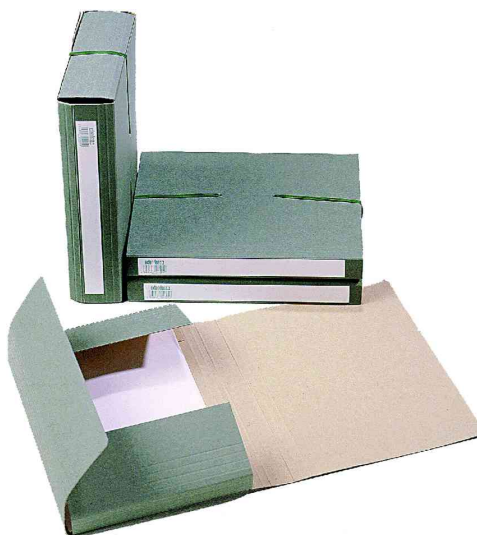

Dossier d'Archives série 12.40

- classement vertical ou horizontal
- trois rabats maintenant les documents lors des manutentions
- fermeture par un élastique large
- article solide fabriqué en carton vert spécial pelliculé
- fabriqué à 100 % à base de carton recyclé
- étiquette autocollante jointe pour l'indexation
- contenance 70 mm
- dossier pelliculé
- dimensions: (L)245 x (H)320 mm x(P)70 mm

Exemples d'utilisation:

- pour collecter, protéger et transporter des documents et dossiers

Dossier d'Archives série 12.40

Produit	Modèle	Format	Capacité	Couleur	Conditionné	Numéro de fabricant	Code
Dossier d'archives série 12.40	carton	A4		vert		12.40	335265100