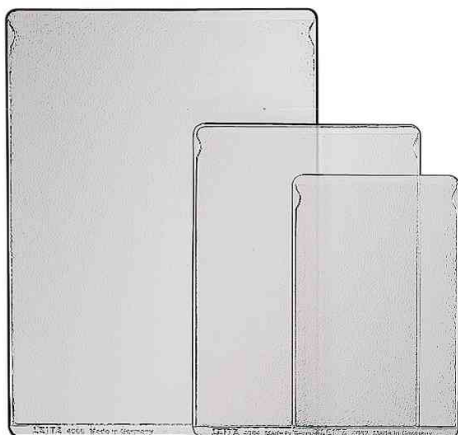

Etui de protection, simples, PP supérieur cristal

- ouverture par le haut avec découpe coup de pouce pour insertion facile

visuel de référence: Etuis de protection

Produit	Modèle	Format	Matière	Epaisseur	Couleur	Conditionné	Numéro de fabricant	Code
Etui de protection	1 poche	A4, 210 x 297 mm	PP	0,12 mm	transparent		100210759	334186500
		A6, 105 x 148 mm	PP	0,12 mm	transparent		100210757	334186300