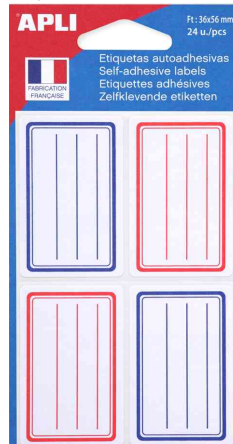

Étiquettes scolaires

- écriture manuelle
- en papier
- adhésif permanent
- pour les livres et cahiers
- vendu uniquement au conditionnement

Étiquettes scolaires 33 x 53 mm

Étiquettes scolaires 34 x 75 mm

Étiquettes scolaires 36 x 56 mm

Étiquettes scolaires 36 x 56 mm, assorti

Étiquettes scolaires 36 x 56 mm, rouge/bleu

Étiquettes scolaires 37 x 55 mm

Étiquettes scolaires 38 x 50 mm

Produit	Modèle	Dimensions (L x H)	Couleur	Conditionné / Étiquettes	Conditionné / Feuilles	Numéro de fabricant	Code
Étiquettes pour livres	avec marge	33 x 53 mm	bleu	32 étiquettes	8 feuilles	111934	334133700
		34 x 75 mm	bleu	24 étiquettes	8 feuilles	111980	66000035
	avec marge	36 x 56 mm	assorti	24 étiquettes	6 feuilles	102674	66000430
		36 x 56 mm	bleu	20 étiquettes	5 feuilles	011277	334242300
	avec marge	36 x 56 mm	bleu	32 étiquettes	8 feuilles	111977	66000034
		36 x 56 mm	rouge / bleu	24 étiquettes	6 feuilles	11278	66000270
	avec marge	37 x 55 mm	gris	20 étiquettes	5 feuilles	11340	66000042
		38 x 50 mm	bleu	32 étiquettes	8 feuilles	111961	334131300