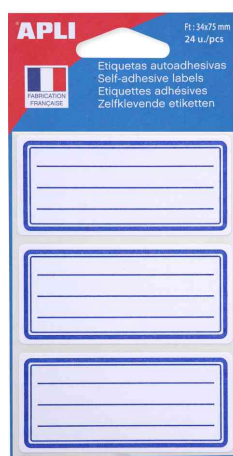

Étiquettes scolaires

- écriture manuelle
- en papier
- adhésif permanent
- pour les livres et cahiers
- vendu uniquement au conditionnement

Étiquettes scolaires 33 x 53 mm

Étiquettes scolaires 34 x 75 mm

Étiquettes scolaires 36 x 56 mm

Étiquettes scolaires 36 x 56 mm, assorti

Étiquettes scolaires 36 x 56 mm, rouge/bleu

Étiquettes scolaires 37 x 55 mm

Étiquettes scolaires 38 x 50 mm

Produit	Modèle	Dimensions (L x H)	Couleur	Conditionné / Étiquettes	Conditionné / Feuilles	Numéro de fabricant	Code
Étiquettes pour livres	avec marge	33 x 53 mm	bleu	32 étiquettes	8 feuilles	111934	334133700
		34 x 75 mm	bleu	24 étiquettes	8 feuilles	111980	66000035
	avec marge	36 x 56 mm	assorti	24 étiquettes	6 feuilles	102674	66000430
		36 x 56 mm	bleu	20 étiquettes	5 feuilles	011277	334242300
	avec marge	36 x 56 mm	bleu	32 étiquettes	8 feuilles	111977	66000034
		36 x 56 mm	rouge / bleu	24 étiquettes	6 feuilles	11278	66000270
	avec marge	37 x 55 mm	gris	20 étiquettes	5 feuilles	11340	66000042
		38 x 50 mm	bleu	32 étiquettes	8 feuilles	111961	334131300