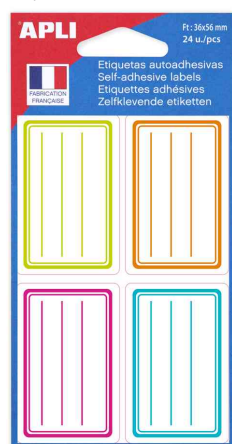

Étiquettes scolaires

- écriture manuelle
- en papier
- adhésif permanent
- pour les livres et cahiers
- vendu uniquement au conditionnement

Étiquettes scolaires 33 x 53 mm

Étiquettes scolaires 34 x 75 mm

Étiquettes scolaires 36 x 56 mm

Étiquettes scolaires 36 x 56 mm, assorti

Étiquettes scolaires 36 x 56 mm, rouge/bleu

Étiquettes scolaires 37 x 55 mm

Étiquettes scolaires 38 x 50 mm

Produit	Modèle	Dimensions (L x H)	Couleur	Conditionné / Étiquettes	Conditionné / Feuilles	Numéro de fabricant	Code
Étiquettes pour livres	avec marge	33 x 53 mm	bleu	32 étiquettes	8 feuilles	111934	334133700
		34 x 75 mm	bleu	24 étiquettes	8 feuilles	111980	66000035
	avec marge	36 x 56 mm	assorti	24 étiquettes	6 feuilles	102674	66000430
		36 x 56 mm	bleu	20 étiquettes	5 feuilles	011277	334242300
	avec marge	36 x 56 mm	bleu	32 étiquettes	8 feuilles	111977	66000034
		36 x 56 mm	rouge / bleu	24 étiquettes	6 feuilles	11278	66000270
	avec marge	37 x 55 mm	gris	20 étiquettes	5 feuilles	11340	66000042
		38 x 50 mm	bleu	32 étiquettes	8 feuilles	111961	334131300