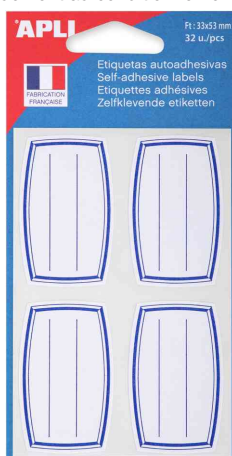

Étiquettes scolaires

- écriture manuelle
- en papier
- adhésif permanent
- pour les livres et cahiers
- vendu uniquement au conditionnement

Étiquettes scolaires 33 x 53 mm

Étiquettes scolaires 34 x 75 mm

Étiquettes scolaires 36 x 56 mm

Étiquettes scolaires 36 x 56 mm, assorti

Étiquettes scolaires 36 x 56 mm, rouge/bleu

Étiquettes scolaires 37 x 55 mm

Étiquettes scolaires 38 x 50 mm

Produit	Modèle	Dimensions (L x H)	Couleur	Conditionné / Étiquettes	Conditionné / Feuilles	Numéro de fabricant	Code
Étiquettes pour livres	avec marge	33 x 53 mm	bleu	32 étiquettes	8 feuilles	111934	334133700
		34 x 75 mm	bleu	24 étiquettes	8 feuilles	111980	66000035
	avec marge	36 x 56 mm	assorti	24 étiquettes	6 feuilles	102674	66000430
		36 x 56 mm	bleu	20 étiquettes	5 feuilles	011277	334242300
	avec marge	36 x 56 mm	bleu	32 étiquettes	8 feuilles	111977	66000034
		36 x 56 mm	rouge / bleu	24 étiquettes	6 feuilles	11278	66000270
	avec marge	37 x 55 mm	gris	20 étiquettes	5 feuilles	11340	66000042
		38 x 50 mm	bleu	32 étiquettes	8 feuilles	111961	334131300