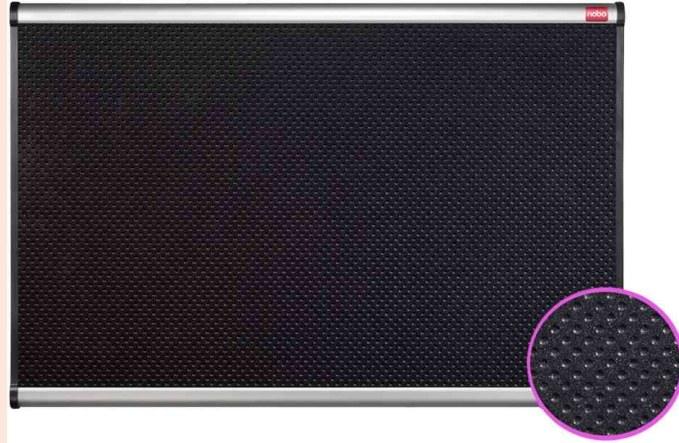

Tableau d'affichage en mousse Prestige

- surface noire légèrement alvéolée
- surface en mousse très dense et auto-cicatrisante
- cadre en aluminium
- fourni avec kit de montage

Exemples d'utilisations:

- idéal comme un tableau d'affichage

Visuelle de référence: Tableau d'affichage en mousse Prestige