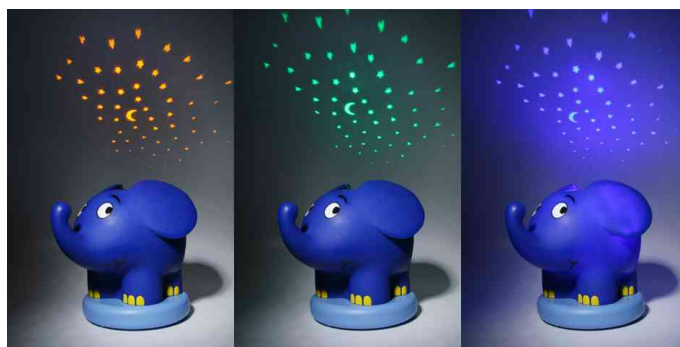

## Veilleuse musicale avec projection d'étoiles "Eléphant"

- design de l'émission télévisée "Die Sendung mit der Maus"
- veilleuse sous forme d'éléphant bleu - aide à s'endormir pour jeunes et moins jeunes
- quatre couleurs au choix par pression sur le bouton, jaune / vert / bleu ainsi qu'un changement automatique de couleur
- équipé d'une fonction berceuse
- douce mélodie au volume bas
- fonction arrêt automatique: musique après 5 minutes, projection après 45 minutes
- compartiment à piles vissé, sécurisé pour les enfants
- dimensions: (L)147 x (P)173 x (H)153 mm
- piles incluses

### Exemples d'utilisation:

- crée un ciel étoilé dans chaque chambre d'enfant
- apporte de la sécurité aux bébés et petits enfants
- aide à s'endormir

Veilleuse musicale avec projection d'étoiles "Eléphant"

Veilleuse musicale avec projection d'étoiles "Eléphant", vue détaillée

Produit	Modèle	Alimentation électrique	Numéro de fabricant	Code
Veilleuse musicale à projection d'étoiles "éléphant"	veilleuse	pile	1800-0015	18005480