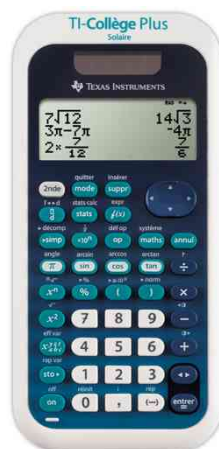

## Calculatrice scientifique TI-Collège PLUS Solaire

Pour le collège, de la 6ème à la 3ème

- Poids: 131 g
- dimensions: (L)84 x (P)169 x (H)20 mm
- fonction de calcul algébrique
- fonctions scientifiques de base
- pour le marché: F

calculatrice scientifique TI-Collège PLUS

Produit	Modèle	Ecran	Alimentation électrique	Couleur	Conditionné	Numéro de fabricant	Code
Calculatrice TI-Collège PLUS		4 lignes	pile	bleu		TI-Collège PLUS	5216413