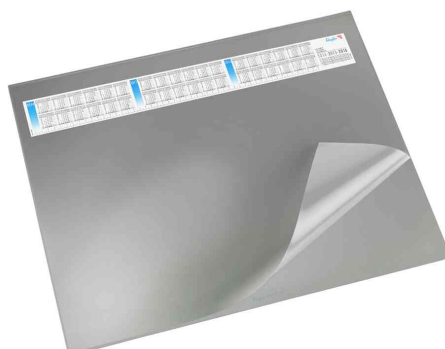

Sous-main DURELLA DS - avec calendrier amovible de 3 années

- entièrement recouvert de film transparent antireflet
- la structure éprouvée à 3 couches offre un grand confort d'utilisation et facilite l'écriture
- bonne adhérence
- revêtement en mousse synthétique compacte et à pores fins
- nettoyable
- recyclable

• **accessoire calendrier de recharge:** calendrier amovible de 3 années en format paysage • pour la pochette supérieure transparente • calendrier: 2023/2024/2025

Sous-main DURELLA DS, bleu

Sous-main DURELLA DS, gris

Sous-main DURELLA DS, noir

Sous-main DURELLA DS, rouge

Sous-main DURELLA DS, vert

recyclable - protection pour le bureau -
structure à 3 couches - facilite l'écriture

Produit	Modèle	Dimensions	Matière	Couleur	Numéro de fabricant	Code
Sous-main DURELLA DS	avec calendrier	(L)530 x (P)400 mm	plastique	bleu	44535	5050116
		(L)530 x (P)400 mm	plastique	gris	44533	5050114
	avec calendrier	(L)530 x (P)400 mm	plastique	noir	44536	5050117
		(L)530 x (P)400 mm	plastique	rouge	44534	5050115
	avec calendrier	(L)650 x (P)520 mm	plastique	bleu	44655	5050193
		(L)650 x (P)520 mm	plastique	gris	44653	5050194
	avec calendrier	(L)650 x (P)520 mm	plastique	noir	44656	5050192
		(L)650 x (P)520 mm	plastique	rouge	44654	5050195
Accessoire: calendrier de recharge	avec calendrier	(L)650 x (P)520 mm	plastique	vert	44651	5050196
		(L)580 x (P)66 mm	papier	blanc	45020	5050199