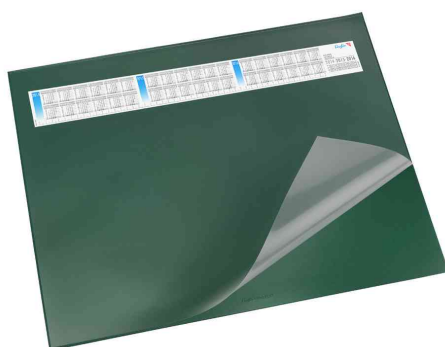

Sous-main DURELLA DS - avec calendrier amovible de 3 années

- entièrement recouvert de film transparent antireflet
- la structure éprouvée à 3 couches offre un grand confort d'utilisation et facilite l'écriture
- bonne adhérence
- revêtement en mousse synthétique compacte et à pores fins
- nettoyable
- recyclable

• **accessoire calendrier de recharge:** calendrier amovible de 3 années en format paysage • pour la pochette supérieure transparente • calendrier: 2023/2024/2025

Sous-main DURELLA DS, bleu

Sous-main DURELLA DS, gris

Sous-main DURELLA DS, noir

Sous-main DURELLA DS, rouge

Sous-main DURELLA DS, vert

recyclable - protection pour le bureau -
structure à 3 couches - facilite l'écriture

Produit	Modèle	Dimensions	Matière	Couleur	Numéro de fabricant	Code
Sous-main DURELLA DS	avec calendrier	(L)530 x (P)400 mm	plastique	bleu	44535	5050116
		(L)530 x (P)400 mm	plastique	gris	44533	5050114
	avec calendrier	(L)530 x (P)400 mm	plastique	noir	44536	5050117
		(L)530 x (P)400 mm	plastique	rouge	44534	5050115
	avec calendrier	(L)650 x (P)520 mm	plastique	bleu	44655	5050193
		(L)650 x (P)520 mm	plastique	gris	44653	5050194
	avec calendrier	(L)650 x (P)520 mm	plastique	noir	44656	5050192
		(L)650 x (P)520 mm	plastique	rouge	44654	5050195
Accessoire: calendrier de recharge	avec calendrier	(L)650 x (P)520 mm	plastique	vert	44651	5050196
		(L)580 x (P)66 mm	papier	blanc	45020	5050199