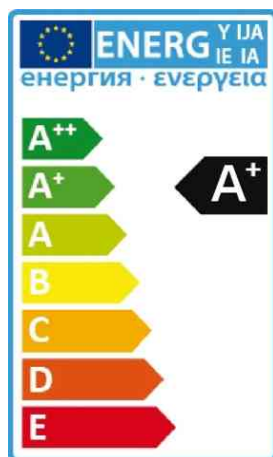

UNILUX

Lampe de bureau LED DISC basse consommation

- EEK (efficacité énergétique): A++
- LED équipé d'une lentille pour une distribution meilleure et asymétrique de la lumière
- flux lumineux: 590 lumen
- rendement lumineux: 107 lm/W
- indice minimal de rendu de couleur: 80 Ra
- couleur de la lumière: blanc chaud
- remplacement pour 28 Watt
- consommation: 3,63 kWh/1000h
- durée de vie: 40.000 h
- interrupteur sous la tête pour une meilleure ergonomie
- design simple: tête et socle extra plats, bras inclinable et tête orientable
- très bonne visibilité
- diamètre du socle: 150 mm
- tête lumineuse: 100
- longueur du bras: 580 mm
- fiche euro

Exemples d'utilisation:

- pour bureaux et salles d'habitation
- pour bureaux et autres lieux de travail

Lampe de bureau LED basse consommation

3 POWER LED - distribution asymétrique

Produit	Modèle	Couleur	Puissance	Température de couleur	Tension éclairage	classe énergétique	Numéro de fabricant	Code
Lampe de bureau LED à basse consommation DISC	sofle	gris métallique / noir		3.050 K	230 V / 12 V	A+	100340421	64000058