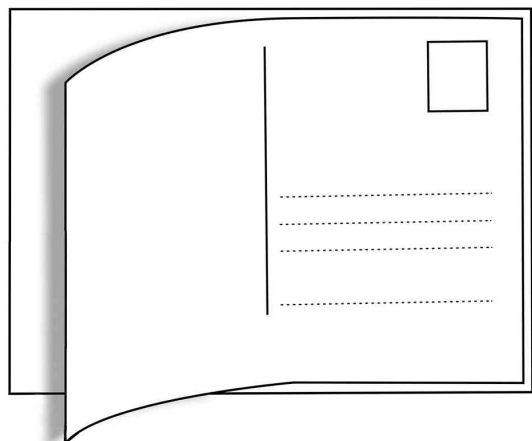

Étiquettes carte postale

- autocollantes
- avec impression de la zone adresse
- matériau spécial photo
- pas translucide
- opaque
- vendu uniquement au conditionnement

Exemples d'utilisation:

- faites de vos photos (10 x 15 cm) ou de tout autre image, vos cartes postales personnalisées

Étiquettes carte postale

Étiquettes carte postale, utilisation

Produit	Modèle	Format	Grammage	Nombre de feuilles	Couleur	Conditionné	Numéro de fabricant	Code
Étiquettes carte postale	autocollant	95 x 145 mm	80 g/m ²	10	blanc		7758	6501049