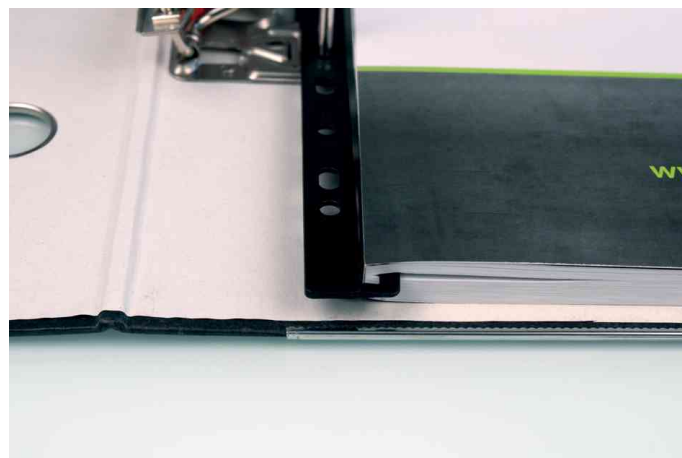

helit

Baguette à relier "the rail"

- en polypropylène
- pour relier les revues, magazines, catalogues etc. sans avoir à perforer

visuel de référence: Baguette à relier "the rail"

Visuel de référence: montre le produit en utilisation

Produit	Modèle	Format	Capacité	Couleur	Conditionné	Numéro de fabricant	Code
Baguette à relier "the rail"	PP	A4		blanc	100	H2512005	5125120
		A4		noir	100	H2512095	5125126
	PP	A4		rouge	100	H2512025	5125125