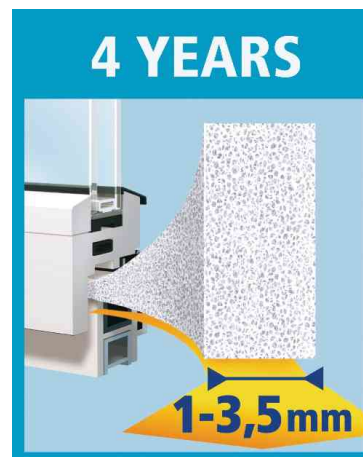

Profil I; durée de vie: 4 ans

Produit	Modèle	Dimensions	Couleur	Conditionné	Numéro de fabricant	Code
tesa Moll STANDARD Calfeutrage mousse profil I	largeur de joint: 1,0 - 3,5 mm	(l)9 mm x (L)6 m (l)9 mm x (L)6 m	blanc marron		05559-00100-00 05559-00101-00	8755591 8755142