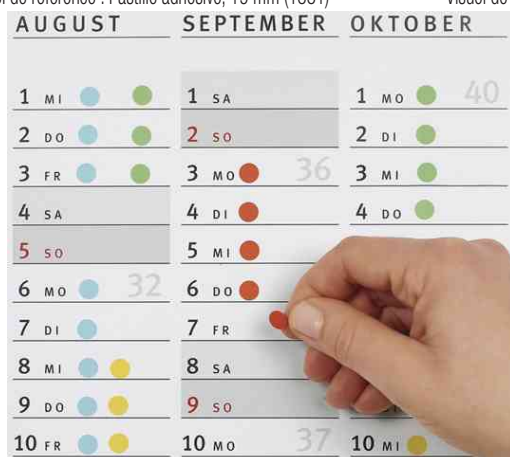

Exemples d'utilisation:

- comme indicateurs de signal
- pour marquer, classer, organiser, fixer ou planifier
- pour signaler des rendez-vous importants
- pour marquer des cartes
- différentes couleurs pour différencier les activités

Adapté pour:

- bureau
- production
- logistique

Visuel de référence : Pastille adhésive, 19 mm (1881)

Visuel de référence : Pastille adhésive, 8 mm (1831)

Visuel de référence : Pastille adhésive, 13 mm (1851)