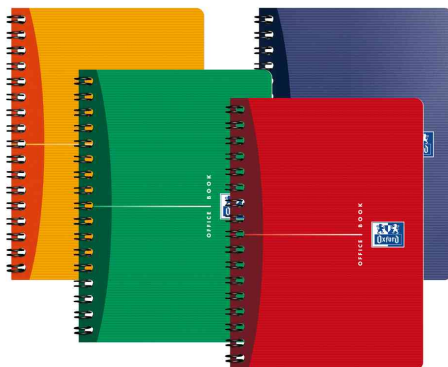

Ligne Oxford office - apporte de la diversité au bureau!

Carnet reliure intégrale - couverture en carton

• sans microperforation • couverture carton solide et laminé • papier optique 90 g/m² - extra blanc, satiné • double spirale • couleurs assorties, le choix d'une couleur spéciale n'est pas possible

Carnet reliure intégrale - couverture en carton

Produit	Modèle	Numéro de fabricant	Code
Carnet reliure intégrale 110 x 170 mm	quadrillé, 180 pages	100103841	332419300
Carnet reliure intégrale 90 x 140 mm	quadrillé, 100 pages	100103199	332419000
Carnet reliure spirale, format A6	quadrillé, 180 pages	100104949	5401046