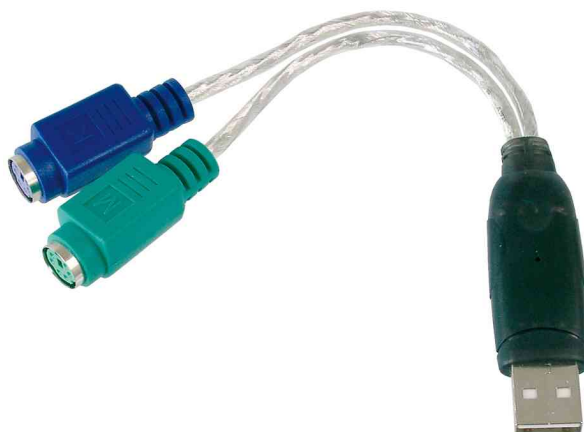

DIGITUS®**Câble adaptateur USB 1.1 - 2 x PS/2**

- 1 x USB-A - 2 x PS/2 fiche femelle
- adapté pour les connexions sur le clavier et la souris PS/2
- supporte le Plug and Play
- fonctionne à partir de Win 7 / Vista / XP, Mac OS 10.x
- longueur du câble: 180 mm
- dans un emballage blister attrayant

Exemple d'utilisation:

- pour une autre utilisation des claviers et souris PS/2

Câble adaptateur USB 1.1 - 2 x PS/2

Produit	Type	Connexion	Longueur	Couleur	Numéro de fabricant	Code
Câble adaptateur USB 1.1 - 2 x PS/2	USB-A - PS/2	mâle - femelle	0,18 m	transparent	DA-70118	11005044