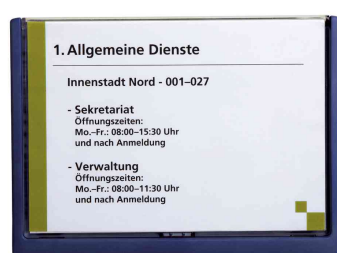

DURABLE Plaque de porte Click Sign, A5, 210 x 148,5 mm

- en plastique de haute qualité
- design moderne et de belles courbes
- intercalaire en carton est facilement remplacé par l'enlèvement entier de la fenêtre
- la fenêtre se pousse vers le haut, ouvert à l'avant et enlevé
- la fenêtre est repoussée vers le haut et se ferme sûrement dans le cadre
- à visser ou coller
- livraison avec kit de montage inclusif, gabarit de perçage et mode d'emploi

- **accessoires: INFO SIGN REFILL:** étiquettes informatiques enfichables inscriptibles
- adapté pour imprimante jet d'encre, laser, matrice et photocopieuse
- avec microperforation
- sur 10 feuilles de format A4, vendu uniquement au conditionnement

Indication: téléchargement gratuit de software sur www.durable.de

Exemples d'utilisation:

- pour l'orientation dans les bâtiments publics, bureaux, hôpitaux, établissement d'enseignement et gastronomie

Adapté pour:

- architectes
- cabinets médicaux, hôpitaux
- gastronomes
- administrations, bureaux
- écoles, universités

Plaque de porte Click Sign, A5, blanc

Plaque de porte Click Sign, A5, bleu foncé

Plaque de porte Click Sign, A5, graphite