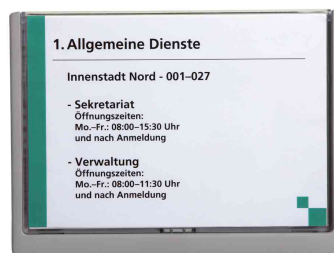

DURABLE Plaque de porte Click Sign, A5, 210 x 148,5 mm

- en plastique de haute qualité
- design moderne et de belles courbes
- intercalaire en carton est facilement remplacé par l'enlèvement entier de la fenêtre
- la fenêtre se pousse vers le haut, ouvert à l'avant et enlevé
- la fenêtre est repoussée vers le haut et se ferme sûrement dans le cadre
- à visser ou coller
- livraison avec kit de montage inclusif, gabarit de perçage et mode d'emploi

- **accessoires: INFO SIGN REFILL:** étiquettes informatiques enfichables inscriptibles
- adapté pour imprimante jet d'encre, laser, matrice et photocopieuse
- avec microperforation
- sur 10 feuilles de format A4, vendu uniquement au conditionnement

Indication: téléchargement gratuit de software sur www.durable.de

Exemples d'utilisation:

- pour l'orientation dans les bâtiments publics, bureaux, hôpitaux, établissement d'enseignement et gastronomie

Adapté pour:

- architectes
- cabinets médicaux, hôpitaux
- gastronomes
- administrations, bureaux
- écoles, universités

Plaque de porte Click Sign, A5, blanc

Plaque de porte Click Sign, A5, bleu foncé

Plaque de porte Click Sign, A5, graphite