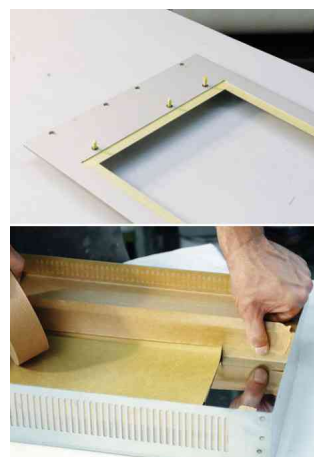

Adhésif de masquage papier pour travaux de peinture 4316 PV3

- mince et souple
- papier de masquage légèrement crêpé
- retrait facile après le passage au four
- couleur: beige
- vendu uniquement au conditionnement

Exemples d'utilisation:

- pour tous les travaux de masquage avec une température de 100° C
- pour des passages à l'étuve à des températures allant jusqu'à 100°C

Visuel de référence: Adhésif de masquage papier pour travaux de peinture 4316 PV3