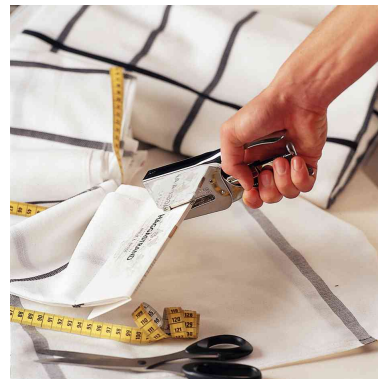

## Pince agrafeuse Classic K1

La pince agrafeuse pour bureau, magasin et la maison, la plus vendue au monde!

- capacité d'agrafage: 50 feuilles
- profondeur de gorge: 56 mm
- mécanisme de chargement des agrafes: mécanisme de chargement par l'arrière
- matériau: surface en métal, chromé
- type d'agrafage: agrafage ouvert et fermé
- agrafes adaptées: **Référence 68510601**: 24/6 Strong et 24/8+ Strong - **Référence 334147200**: 26/6 Strong et 26/8+ Strong

Pince agrafeuse Classic K1

Visuel de référence: présente le produit en utilisation

Visuel de référence: présente le produit en utilisation

Visuel de référence: présente le produit en utilisation

Produit	Capacité d'agrafage	Couleur	Numéro de fabricant	Code
Pince agrafeuse K1, pour agrafes de type 24/6 et 24/8+	50 feuilles	argent	10510601	68510601
Pince agrafeuse K1, pour agrafes de type 26/6 et 26/8+	50 feuilles	argent	10510602	334147200
Accessoires: agrafes 26/6 (contenu: 5.000 pièces)		galvanisé	24861800	68861800