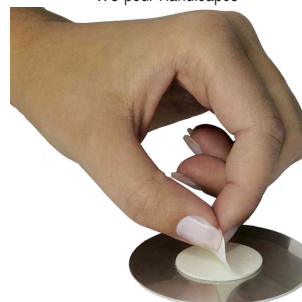

fixation par pastilles adhésives

Pictogramme PICTO, utilisation

Produit	Modèle	Dimensions	Couleur	Conditionné	Numéro de fabricant	Code
Pictogramme PICTO	Asseyez-vous S.V.P.	diamètre: 83 mm	argent		4921-23	9492123
	WC Femmes	diamètre: 83 mm	argent		4904-23	9490423
	WC Femmes & Hommes	diamètre: 83 mm	argent		4920-23	9492023
	WC Handicapés	diamètre: 83 mm	argent		4906-23	9490623
	WC Hommes	diamètre: 83 mm	argent		4905-23	9490523
	Zone non Fumeurs	diamètre: 83 mm	argent		4911-23	9491123