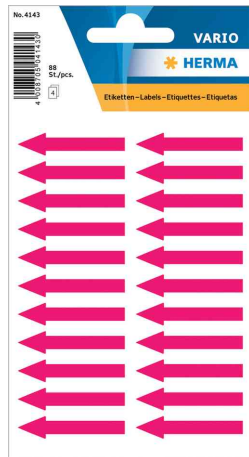

## Étiquettes d'indication "flèche"

- autoadhésif
- en papier
- vendu uniquement au conditionnement

### Adapté pour:

- bureau
- production
- logistique

Étiquettes d'indication "flèche"

Étiquettes d'indication "flèche"

Produit	Modèle	Dimensions (L x H)	Couleur	Conditionné / Étiquettes	Conditionné / Feuilles	Numéro de fabricant	Code
Étiquettes d'indication	flèches	38 x 7 mm	rouge fluo	88		4143	6501061