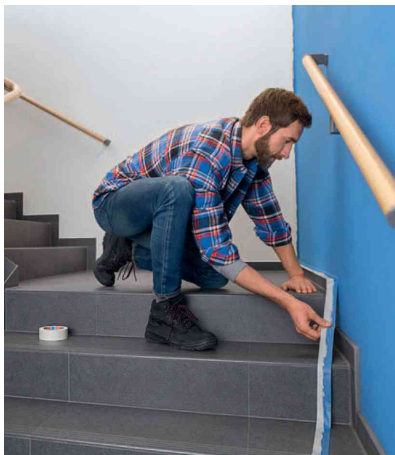

Exemple d'utilisation