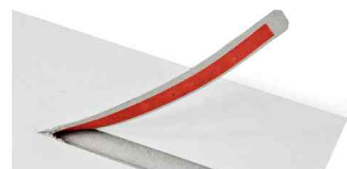

Pochette d'expédition pour CD / Jewel Case, sans fenêtre

L'enveloppe d'expédition de médias simple

- en carton rigide
- hauteur de remplissage variable
- protection des coins et protection des bords tout autour
- fermeture autocollante ColomPac® sûre, permet une économie de temps et d'autres moyens de fermeture
- avec une bande d'arrachage intégrée pour une ouverture facile
- dimensions externes (L x P): 165 x 185 mm
- dimensions internes (L x P): 160 x 175 mm
- vendu uniquement au conditionnement

Exemples d'utilisation:

- adapté pour un à deux CD-ROMs dans un Jewelcase, disquettes, support de données, etc.

Visuel de référence: Pochette d'expédition pour CD / Jewel Case, sans fenêtre

Vue détaillée: fermeture autocollante - bande d'arrachage