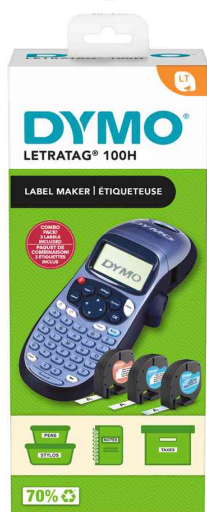

DYMO®

Etiqueteuse manuelle "LetraTag LT-100H", blister en carton

- pour ruban LetraTag
- avec des touches ABC
- grand écran de 13 caractères avec aperçu avant impression
- touches de navigation pour un accès facile aux fonctions avancées
- mémoire de 9 étiquettes
- impression sur 2 lignes
- 5 tailles de caractères
- 8 styles d'encadré
- 6 styles d'écriture
- mode économie d'énergie automatique
- fonction date
- technologie multilingue
- 195 caractères spéciaux
- fonctionne avec 4 piles AA (non contenu dans la livraison)
- couleur: bleu
- dans un emballage 100% carton
- **Explications accessoires ruban LetraTag:** dimensions (l x L)
- **Vous trouverez d'autres rubans LetraTag à l'aide de la rubrique recherche sur notre site internet!**

Exemples d'utilisation:

- pour l'identification de dossiers, paquets, cassettes audio et vidéo, albums photos
- pour l'identification d'objets scolaires
- pour l'identification de vêtements, textiles
- pour l'identification de boîtes à provision

Adapté pour:

- parents & élèves
- utilisateurs en home-office
- utilisation dans le ménage / loisirs

Etiqueteuse manuelle "LetraTag LT-100H"