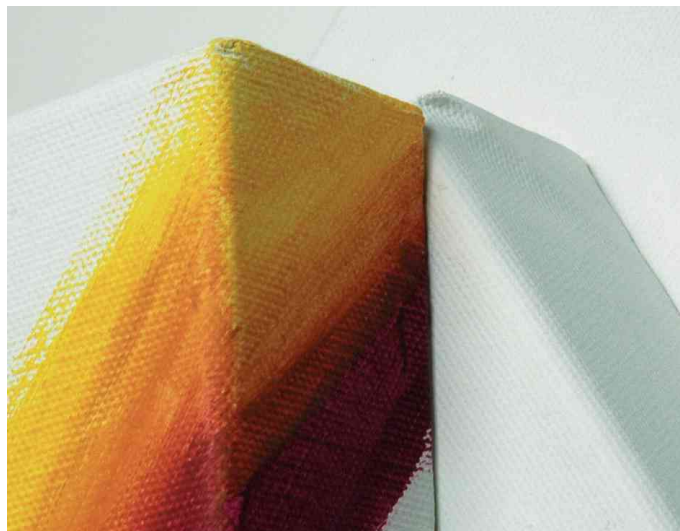

Galerie cadre pour toile SOLO Goya BASIC LINE, coton

• avec la toile SOLO Goya BASIC LINE à 100% en coton • extra épais • 4 couches de fond de couleur • agrafé seulement à l'arrière • 380g/qm²

Exemples d'utilisation:

- pour la peinture à huile ou acrylique et la technique de l'éponge

Adapté pour:

- artistes amateurs

Galerie cadre pour toile SOLO Goya BASIC LINE

Galerie cadre pour toile SOLO Goya BASIC LINE, vue détaillée

Produit	Modèle	Format	Conditionné	Numéro de fabricant	Code
Galerie cadre pour toile SOLO Goya BASIC LINE	Profondeur: 38 mm	200 x 200 mm		642020	57600651
		300 x 300 mm		643030	57600652
	Profondeur: 38 mm	400 x 1.000 mm		644010	57600656
		400 x 1.200 mm		644012	57600657
	Profondeur: 38 mm	800 x 800 mm		648080	57600667
		800 x 1.000 mm		648010	57600666